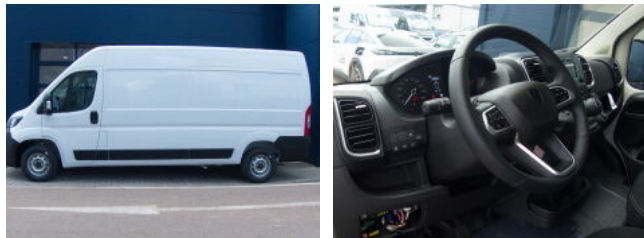

> Historie a poznámky

Koupeno v CZ, Servisní kniha

Více informací u vedoucího prodeje - Oldřich Ries tel. 602 414 073, email: ries@inx.cz. Vůz je skladem k odběru. Cena platí při platbě v hotovosti, nebo převodem. Možnost výhodného financování. *V ceně je započtená záruka Optiway Garance na 5 let/200 000km. *V ceně není započtený Optiway servis na 48m / 80 000km. Místo Optiway servisu je započtená sleva 40 000,- bez DPH. Cenová nabídka je informativní povahy a není právně závaznou nabídkou. Ilustrativní foto. Chyby v inzerci vyhrazeny.