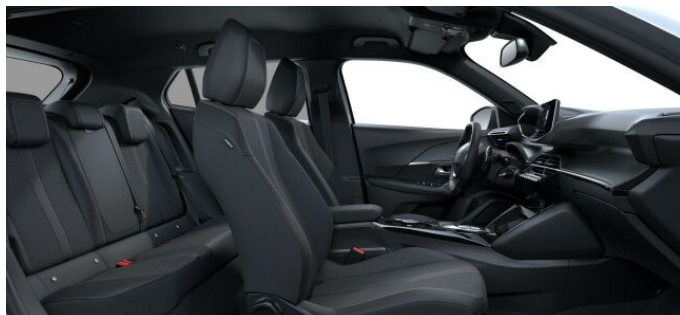

Tato část internetových stránek Peugeot slouží zejména autorizovaným prodejcům Peugeot v České republice k prezentaci vozů značky Peugeot určených k prodeji. Zřizovatel těchto internetových stránek nenese odpovědnost za správnost, úplnost a aktuálnost údajů uvedených v této části internetových stránek. Odpovědnost za správnost, úplnost a aktuálnost údajů týkajících se daného vozidla uvedeného v této části internetových stránek nese výhradně prodejce, jež je uveden v detailní specifikaci vozu zvoleného uživatelem k prohlédnutí.