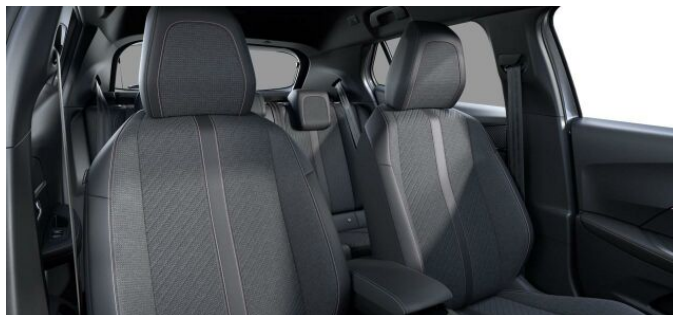

Tato část internetových stránek Peugeot slouží zejména autorizovaným prodejcům Peugeot v České republice k prezentaci vozů značky Peugeot určených k prodeji. Zřizovatel těchto internetových stránek nenese odpovědnost za správnost, úplnost a aktuálnost údajů uvedených v této části internetových stránek. Odpovědnost za správnost, úplnost a aktuálnost údajů týkajících se daného vozidla uvedeného v této části internetových stránek nese výhradně prodejce, jež je uveden v detailní specifikaci vozu zvoleného uživatelem k prohlédnutí.