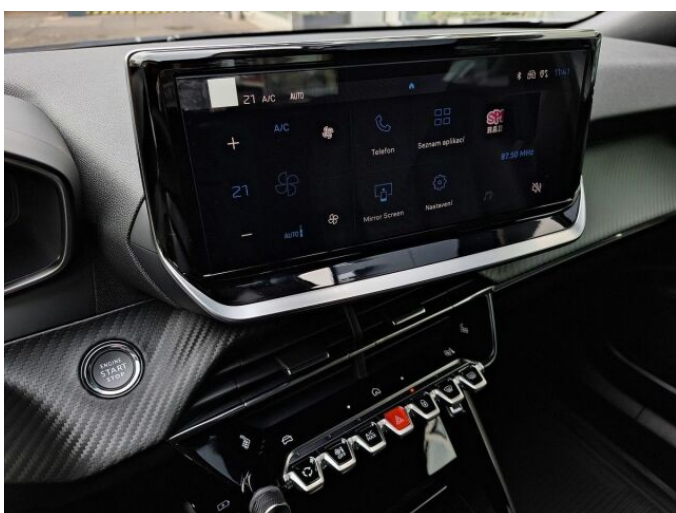

Tato část internetových stránek Peugeot slouží zejména autorizovaným prodejčům Peugeot v České republice k prezentaci vozů značky Peugeot určených k prodeji. Zřizovatel těchto internetových stránek nenese odpovědnost za správnost, úplnost a aktuálnost údajů uvedených v této části internetových stránek. Odpovědnost za správnost, úplnost a aktuálnost údajů týkajících se daného vozidla uvedeného v této části internetových stránek nese výhradně prodejce, jež je uveden v detailní specifikaci vozu zvoleného uživatelem k prohlédnutí.