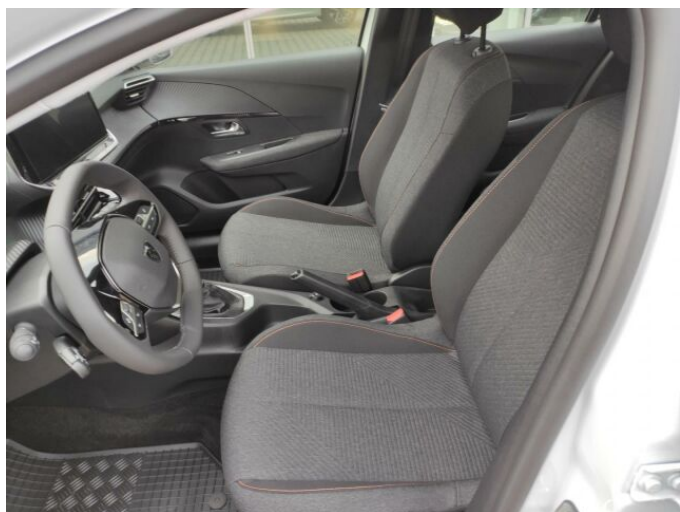

Tato část internetových stránek Peugeot slouží zejména autorizovaným prodejčům Peugeot v České republice k prezentaci vozů značky Peugeot určených k prodeji. Zřizovatel těchto internetových stránek nenese odpovědnost za správnost, úplnost a aktuálnost údajů uvedených v této části internetových stránek. Odpovědnost za správnost, úplnost a aktuálnost údajů týkajících se daného vozidla uvedeného v této části internetových stránek nese výhradně prodejce, jež je uveden v detailní specifikaci vozu zvoleného uživatelem k prohlédnutí.