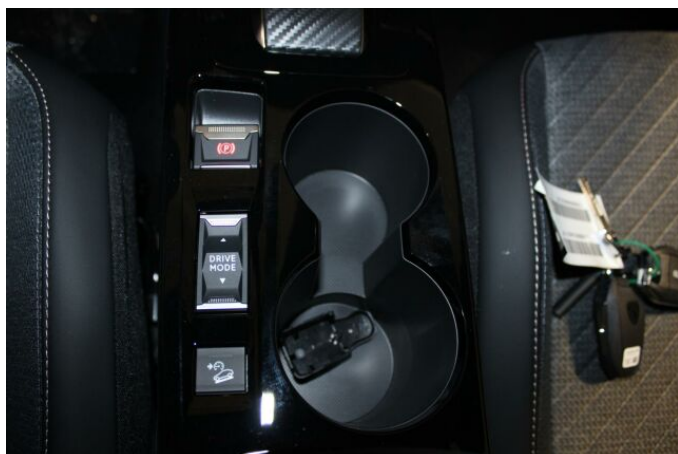

Tato část internetových stránek Peugeot slouží zejména autorizovaným prodejcům Peugeot v České republice k prezentaci vozů značky Peugeot určených k prodeji. Zřizovatel těchto internetových stránek nenesí odpovědnost za správnost, úplnost a aktuálnost údajů uvedených v této části internetových stránek. Odpovědnost za správnost, úplnost a aktuálnost údajů týkajících se daného vozidla uvedeného v této části internetových stránek nese výhradně prodejce, jež je uveden v detailní specifikaci vozu zvoleného uživatelem k prohlédnutí.