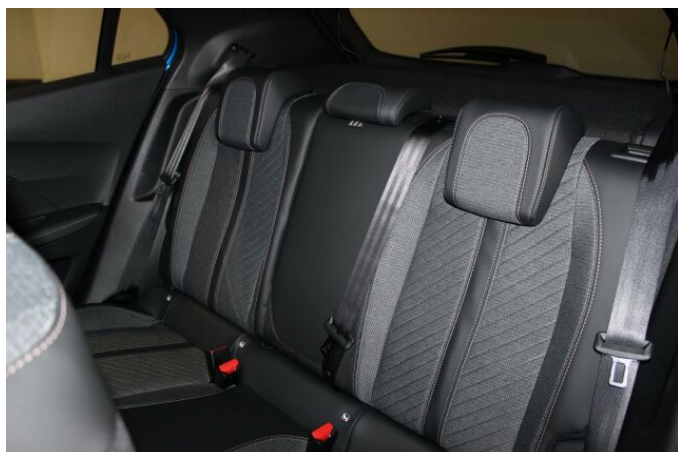

Tato část internetových stránek Peugeot slouží zejména autorizovaným prodejcům Peugeot v České republice k prezentaci vozů značky Peugeot určených k prodeji. Zřizovatel těchto internetových stránek nenesí odpovědnost za správnost, úplnost a aktuálnost údajů uvedených v této části internetových stránek. Odpovědnost za správnost, úplnost a aktuálnost údajů týkajících se daného vozidla uvedeného v této části internetových stránek nese výhradně prodejce, jež je uveden v detailní specifikaci vozu zvoleného uživatelem k prohlédnutí.