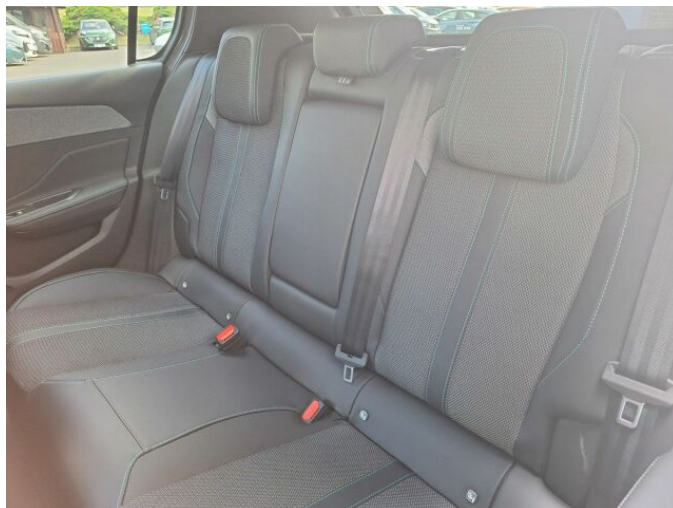

Tato část internetových stránek Peugeot slouží zejména autorizovaným prodejcům Peugeot v České republice k prezentaci vozů značky Peugeot určených k prodeji. Zřizovatel těchto internetových stránek nenese odpovědnost za správnost, úplnost a aktuálnost údajů uvedených v této části internetových stránek. Odpovědnost za správnost, úplnost a aktuálnost údajů týkajících se daného vozidla uvedeného v této části internetových stránek nese výhradně prodejce, jež je uveden v detailní specifikaci vozu zvoleného uživatelem k prohlédnutí.