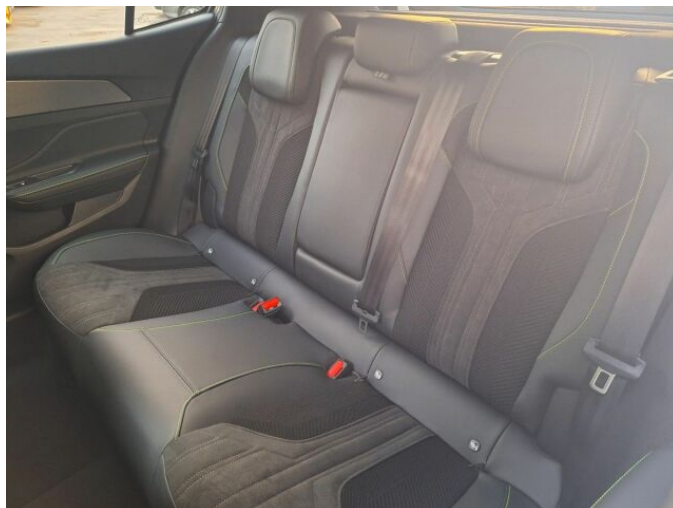

Tato část internetových stránek Peugeot slouží zejména autorizovaným prodejcům Peugeot v České republice k prezentaci vozů značky Peugeot určených k prodeji. Zřizovatel těchto internetových stránek nenese odpovědnost za správnost, úplnost a aktuálnost údajů uvedených v této části internetových stránek. Odpovědnost za správnost, úplnost a aktuálnost údajů týkajících se daného vozidla uvedeného v této části internetových stránek nese výhradně prodejce, jež je uveden v detailní specifikaci vozu zvoleného uživatelem k prohlédnutí.