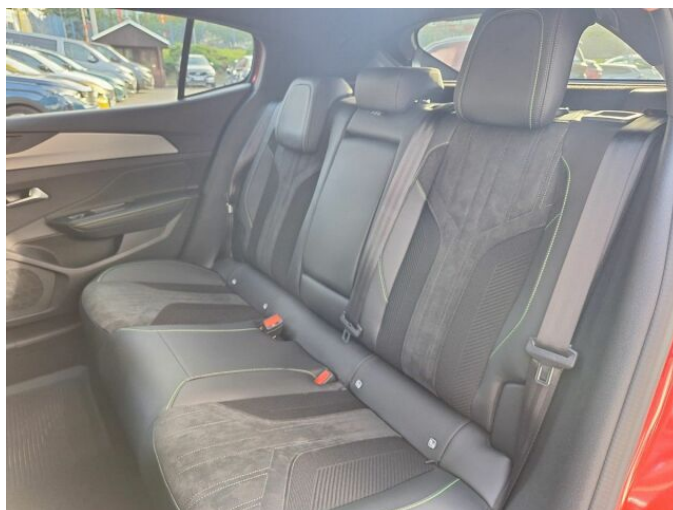

Tato část internetových stránek Peugeot slouží zejména autorizovaným prodejcům Peugeot v České republice k prezentaci vozů značky Peugeot určených k prodeji. Zřizovatel těchto internetových stránek nenese odpovědnost za správnost, úplnost a aktuálnost údajů uvedených v této části internetových stránek. Odpovědnost za správnost, úplnost a aktuálnost údajů týkajících se daného vozidla uvedeného v této části internetových stránek nese výhradně prodejce, jež je uveden v detailní specifikaci vozu zvoleného uživatelem k prohlédnutí.