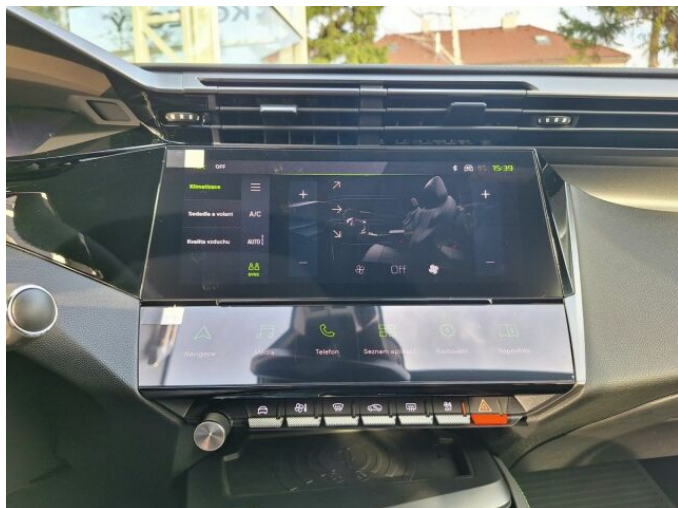

Tato část internetových stránek Peugeot slouží zejména autorizovaným prodejčům Peugeot v České republice k prezentaci vozů značky Peugeot určených k prodeji. Zřizovatel těchto internetových stránek nenes odpovědnost za správnost, úplnost a aktuálnost údajů uvedených v této části internetových stránek. Odpovědnost za správnost, úplnost a aktuálnost údajů týkajících se daného vozidla uvedeného v této části internetových stránek nese výhradně prodejce, jež je uveden v detailní specifikaci vozu zvoleného uživatelem k prohlédnutí.