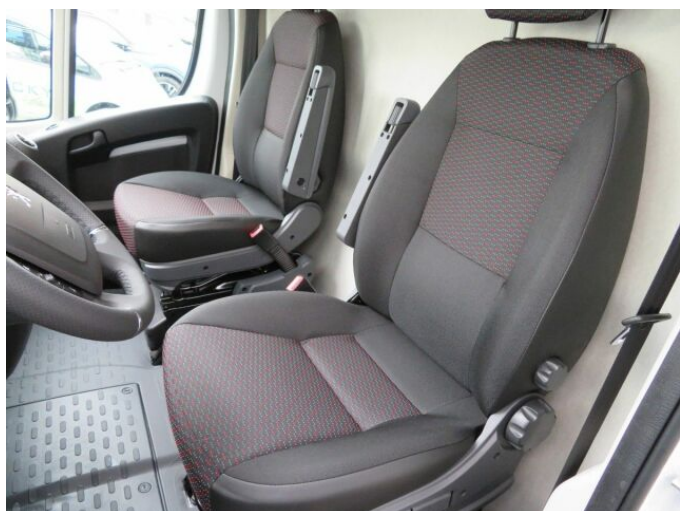

Tato část internetových stránek Peugeot slouží zejména autorizovaným prodejčům Peugeot v České republice k prezentaci vozů značky Peugeot určených k prodeji. Zřizovatel těchto internetových stránek nenesé odpovědnost za správnost, úplnost a aktuálnost údajů uvedených v této části internetových stránek. Odpovědnost za správnost, úplnost a aktuálnost údajů týkajících se daného vozidla uvedeného v této části internetových stránek nese výhradně prodejce, jež je uveden v detailní specifikaci vozu zvoleného uživatelem k prohlédnutí.