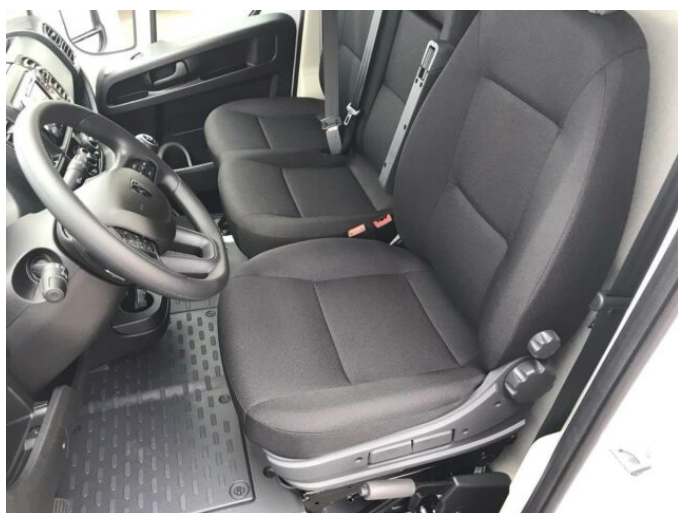

Tato část internetových stránek Peugeot slouží zejména autorizovaným prodejčům Peugeot v České republice k prezentaci vozů značky Peugeot určených k prodeji. Zřizovatel těchto internetových stránek nenese odpovědnost za správnost, úplnost a aktuálnost údajů uvedených v této části internetových stránek. Odpovědnost za správnost, úplnost a aktuálnost údajů týkajících se daného vozidla uvedeného v této části internetových stránek nese výhradně prodejce, jež je uveden v detailní specifikaci vozu zvoleného uživatelem k prohlédnutí.