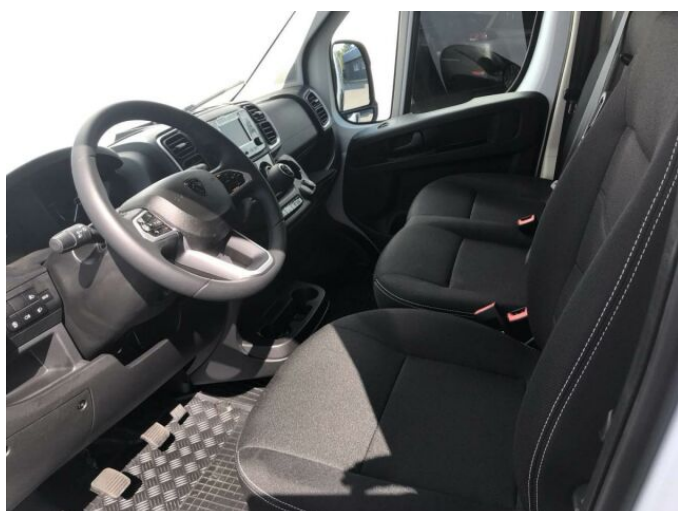

Tato část internetových stránek Peugeot slouží zejména autorizovaným prodejčům Peugeot v České republice k prezentaci vozů značky Peugeot určených k prodeji. Zřizovatel těchto internetových stránek nenesé odpovědnost za správnost, úplnost a aktuálnost údajů uvedených v této části internetových stránek. Odpovědnost za správnost, úplnost a aktuálnost údajů týkajících se daného vozidla uvedeného v této části internetových stránek nese výhradně prodejce, jež je uveden v detailní specifikaci vozu zvoleného uživatelem k prohlédnutí.