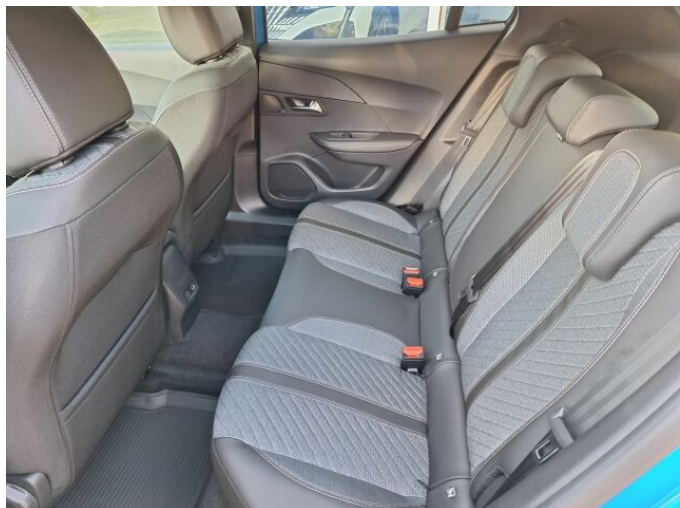

Tato část internetových stránek Peugeot slouží zejména autorizovaným prodejcům Peugeot v České republice k prezentaci vozů značky Peugeot určených k prodeji. Zřizovatel těchto internetových stránek nenese odpovědnost za správnost, úplnost a aktuálnost údajů uvedených v této části internetových stránek. Odpovědnost za správnost, úplnost a aktuálnost údajů týkajících se daného vozidla uvedeného v této části internetových stránek nese výhradně prodejce, jež je uveden v detailní specifikaci vozu zvoleného uživatelem k prohlédnutí.