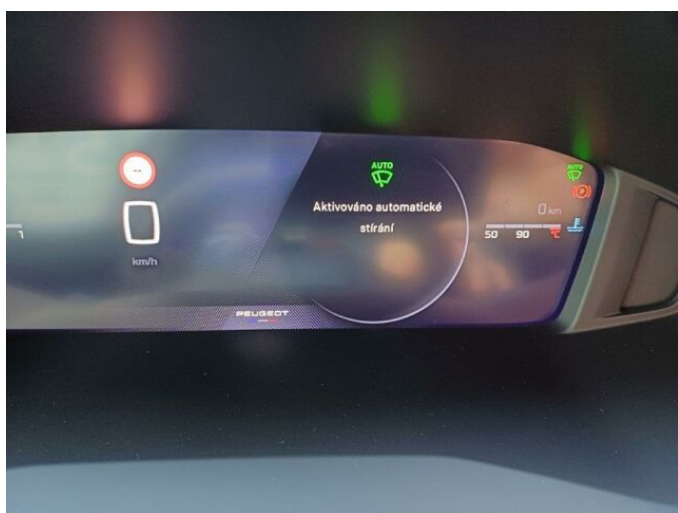

Tato část internetových stránek Peugeot slouží zejména autorizovaným prodejčům Peugeot v České republice k prezentaci vozů značky Peugeot určených k prodeji. Zřizovatel těchto internetových stránek nenese odpovědnost za správnost, úplnost a aktuálnost údajů uvedených v této části internetových stránek. Odpovědnost za správnost, úplnost a aktuálnost údajů týkajících se daného vozidla uvedeného v této části internetových stránek nese výhradně prodejce, jež je uveden v detailní specifikaci vozu zvoleného uživatelem k prohlédnutí.