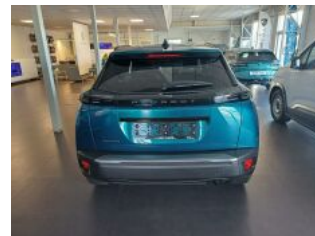

> Historie a poznámky

Servisní kniha

Cena vozu platí při využití úvěru „LIVE“ s dodatečnou slevou 10 000 Kč, při platbě v hotovosti nebo využití jiného produktu úvěru je cena navýšena o 10 000 Kč vč.DPH.