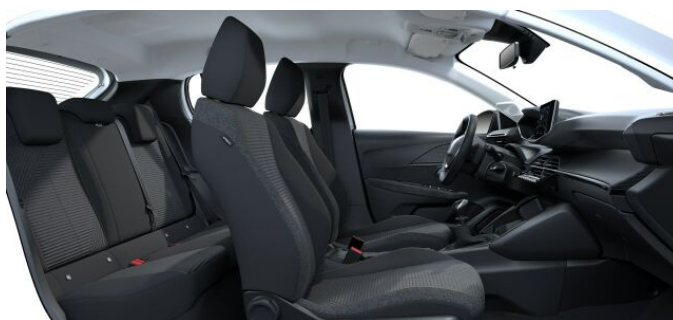

> FOTOGALERIE MODELU

Tato část internetových stránek Peugeot slouží zejména autorizovaným prodejčům Peugeot v České republice k prezentaci vozů značky Peugeot určených k prodeji. Zřizovatel těchto internetových stránek