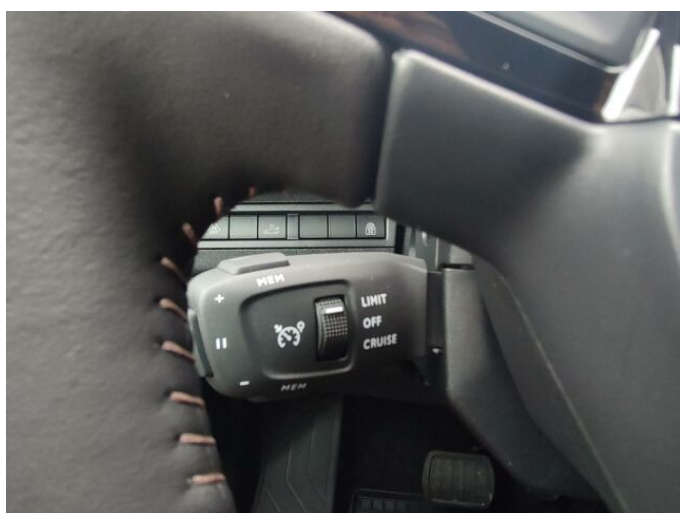

Tato část internetových stránek Peugeot slouží zejména autorizovaným prodejčům Peugeot v České republice k prezentaci vozů značky Peugeot určených k prodeji. Zřizovatel těchto internetových stránek nenese odpovědnost za správnost, úplnost a aktuálnost údajů uvedených v této části internetových stránek. Odpovědnost za správnost, úplnost a aktuálnost údajů týkajících se daného vozidla uvedeného v této části internetových stránek nese výhradně prodejce, jež je uveden v detailní specifikaci vozu zvoleného uživatelem k prohlédnutí.