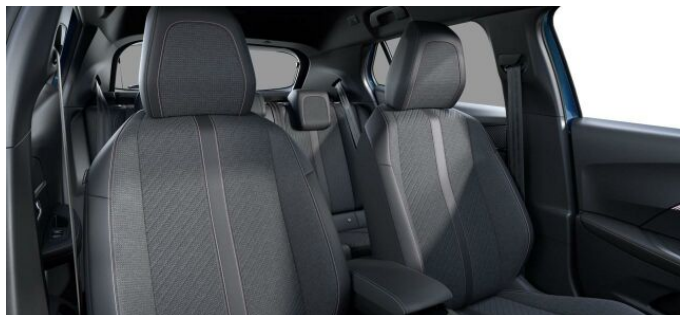

Tato část internetových stránek Peugeot slouží zejména autorizovaným prodejcům Peugeot v České republice k prezentaci vozů značky Peugeot určených k prodeji. Zřizovatel těchto internetových stránek nenese odpovědnost za správnost, úplnost a aktuálnost údajů uvedených v této části internetových stránek. Odpovědnost za správnost, úplnost a aktuálnost údajů týkajících se daného vozidla uvedeného v této části internetových stránek nese výhradně prodejce, jež je uveden v detailní specifikaci vozu zvoleného uživatelem k prohlédnutí.