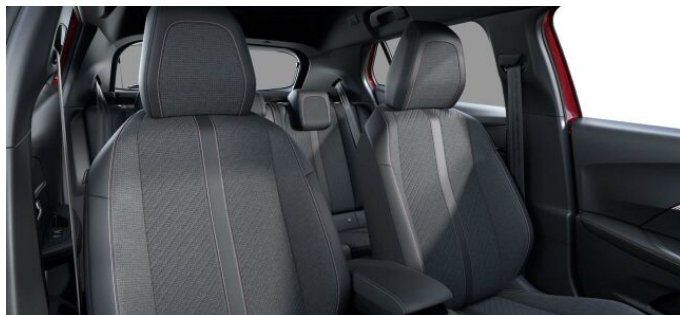

Tato část internetových stránek Peugeot slouží zejména autorizovaným prodejcům Peugeot v České republice k prezentaci vozů značky Peugeot určených k prodeji. Zřizovatel těchto internetových stránek nenese odpovědnost za správnost, úplnost a aktuálnost údajů uvedených v této části internetových stránek. Odpovědnost za správnost, úplnost a aktuálnost údajů týkajících se daného vozidla uvedeného v této části internetových stránek nese výhradně prodejce, jež je uveden v detailní specifikaci vozu zvoleného uživatelem k prohlédnutí.