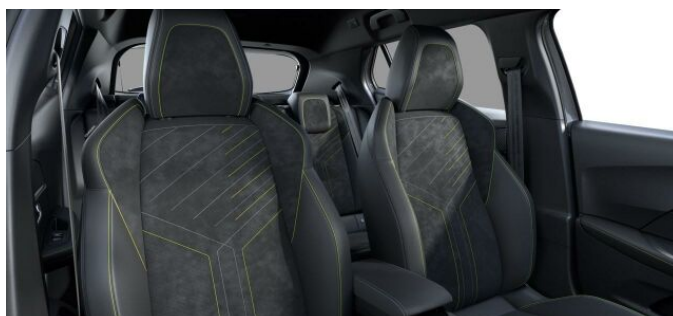

> FOTOGALERIE MODELU