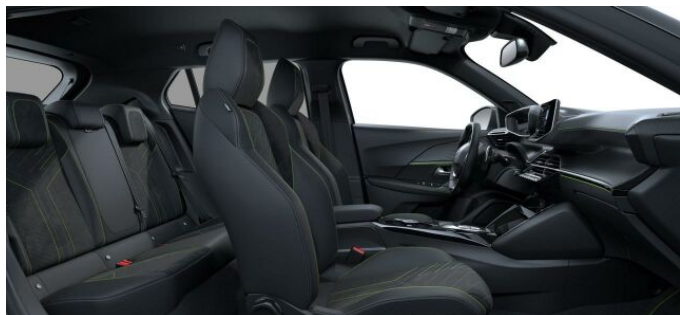

Tato část internetových stránek Peugeot slouží zejména autorizovaným prodejcům Peugeot v České republice k prezentaci vozů značky Peugeot určených k prodeji. Zřizovatel těchto internetových stránek nenese odpovědnost za správnost, úplnost a aktuálnost údajů uvedených v této části internetových stránek. Odpovědnost za správnost, úplnost a aktuálnost údajů týkajících se daného vozidla uvedeného v této části internetových stránek nese výhradně prodejce, jež je uveden v detailní specifikaci vozu zvoleného uživatelem k prohlédnutí.