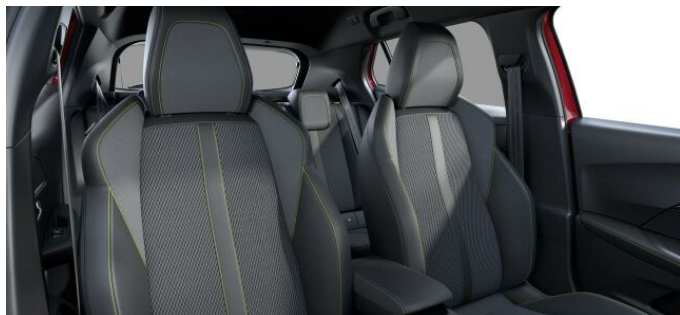

Tato část internetových stránek Peugeot slouží zejména autorizovaným prodejcům Peugeot v České republice k prezentaci vozů značky Peugeot určených k prodeji. Zřizovatel těchto internetových stránek nenese odpovědnost za správnost, úplnost a aktuálnost údajů uvedených v této části internetových stránek. Odpovědnost za správnost, úplnost a aktuálnost údajů týkajících se daného vozidla uvedeného v této části internetových stránek nese výhradně prodejce, jež je uveden v detailní specifikaci vozu zvoleného uživatelem k prohlédnutí.