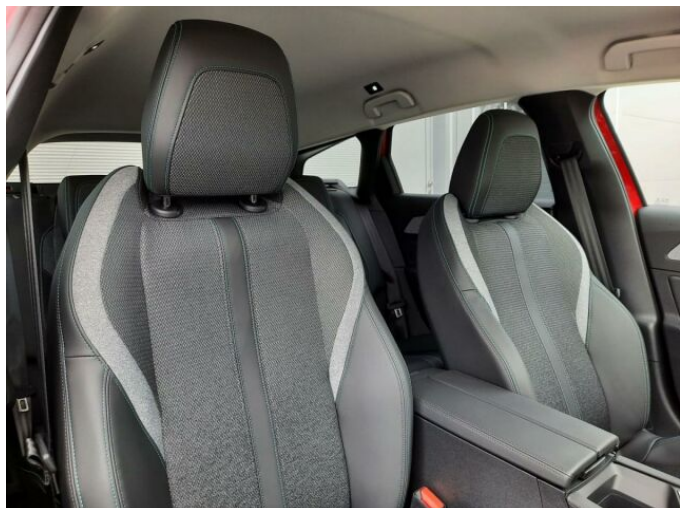

Tato část internetových stránek Peugeot slouží zejména autorizovaným prodejčům Peugeot v České republice k prezentaci vozů značky Peugeot určených k prodeji. Zřizovatel těchto internetových stránek nenese odpovědnost za správnost, úplnost a aktuálnost údajů uvedených v této části internetových stránek. Odpovědnost za správnost, úplnost a aktuálnost údajů týkajících se daného vozidla uvedeného v této části internetových stránek nese výhradně prodejce, jež je uveden v detailní specifikaci vozu zvoleného uživatelem k prohlédnutí.