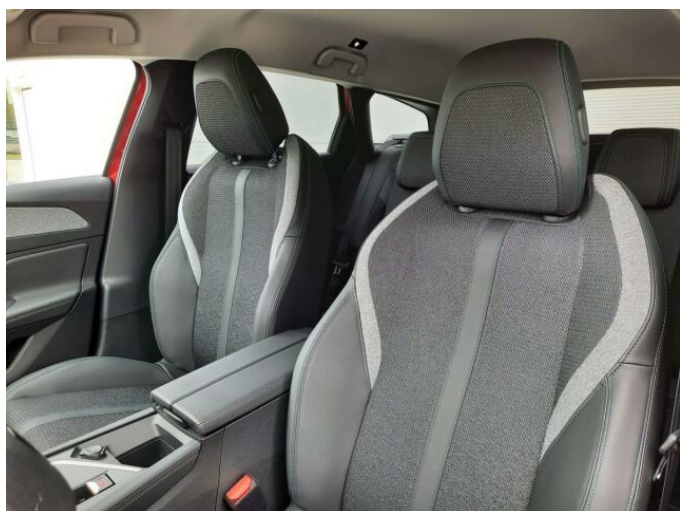

Tato část internetových stránek Peugeot slouží zejména autorizovaným prodejčům Peugeot v České republice k prezentaci vozů značky Peugeot určených k prodeji. Zřizovatel těchto internetových stránek nenese odpovědnost za správnost, úplnost a aktuálnost údajů uvedených v této části internetových stránek. Odpovědnost za správnost, úplnost a aktuálnost údajů týkajících se daného vozidla uvedeného v této části internetových stránek nese výhradně prodejce, jež je uveden v detailní specifikaci vozu zvoleného uživatelem k prohlédnutí.