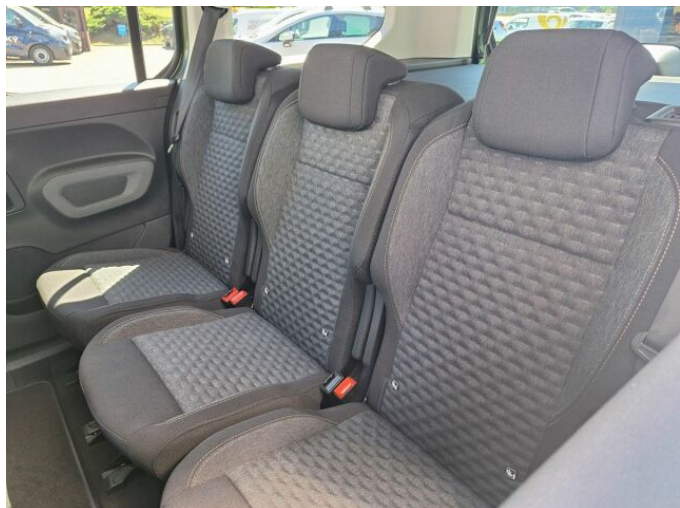

Tato část internetových stránek Peugeot slouží zejména autorizovaným prodejcům Peugeot v České republice k prezentaci vozů značky Peugeot určených k prodeji. Zřizovatel těchto internetových stránek nenese odpovědnost za správnost, úplnost a aktuálnost údajů uvedených v této části internetových stránek. Odpovědnost za správnost, úplnost a aktuálnost údajů týkajících se daného vozidla uvedeného v této části internetových stránek nese výhradně prodejce, jež je uveden v detailní specifikaci vozu zvoleného uživatelem k prohlédnutí.