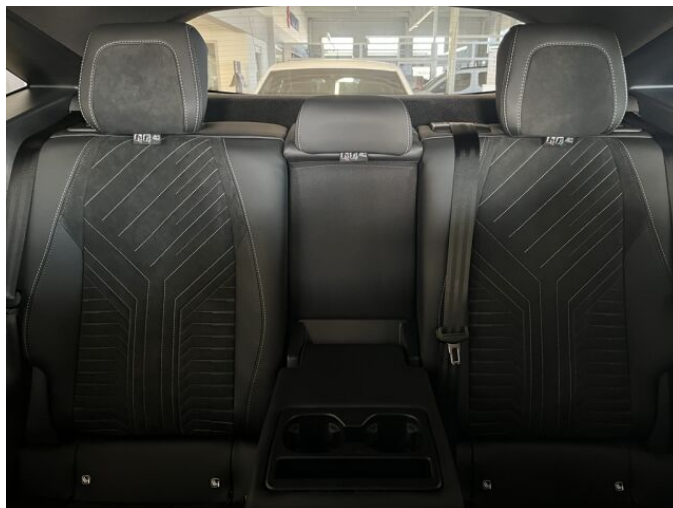

Tato část internetových stránek Peugeot slouží zejména autorizovaným prodejcům Peugeot v České republice k prezentaci vozů značky Peugeot určených k prodeji. Zřizovatel těchto internetových stránek nenese odpovědnost za správnost, úplnost a aktuálnost údajů uvedených v této části internetových stránek. Odpovědnost za správnost, úplnost a aktuálnost údajů týkajících se daného vozidla uvedeného v této části internetových stránek nese výhradně prodejce, jež je uveden v detailní specifikaci vozu zvoleného uživatelem k prohlédnutí.