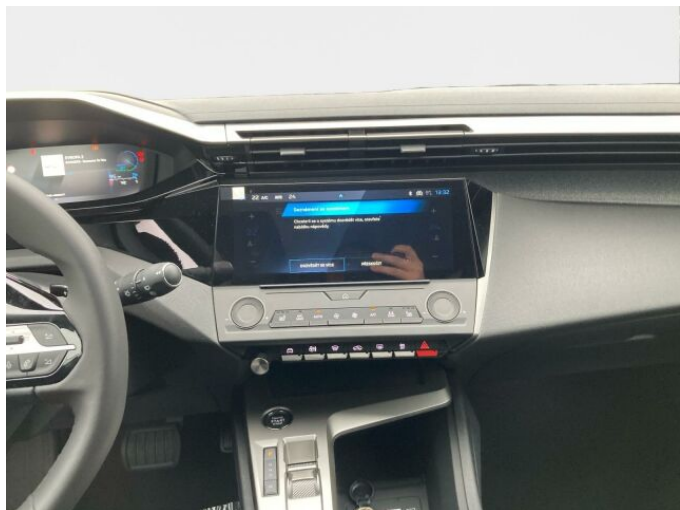

Tato část internetových stránek Peugeot slouží zejména autorizovaným prodejcům Peugeot v České republice k prezentaci vozů značky Peugeot určených k prodeji. Zřizovatel těchto internetových stránek nenesé odpovědnost za správnost, úplnost a aktuálnost údajů uvedených v této části internetových stránek. Odpovědnost za správnost, úplnost a aktuálnost údajů týkajících se daného vozidla uvedeného v této části internetových stránek nese výhradně prodejce, jež je uveden v detailní specifikaci vozu zvoleného uživatelem k prohlédnutí.