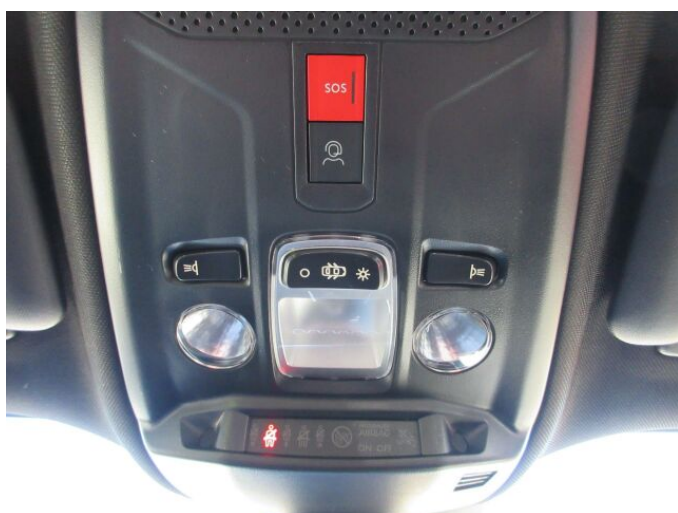

Tato část internetových stránek Peugeot slouží zejména autorizovaným prodejčům Peugeot v České republice k prezentaci vozů značky Peugeot určených k prodeji. Zřizovatel těchto internetových stránek nenesí odpovědnost za správnost, úplnost a aktuálnost údajů uvedených v této části internetových stránek. Odpovědnost za správnost, úplnost a aktuálnost údajů týkajících se daného vozidla uvedeného v této části internetových stránek nese výhradně prodejce, jež je uveden v detailní specifikaci vozu zvoleného uživatelem k prohlédnutí.