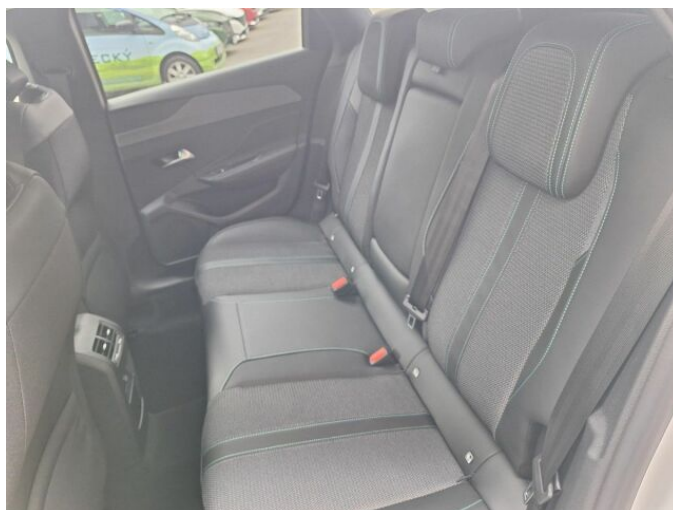

Tato část internetových stránek Peugeot slouží zejména autorizovaným prodejcům Peugeot v České republice k prezentaci vozů značky Peugeot určených k prodeji. Zřizovatel těchto internetových stránek nenese odpovědnost za správnost, úplnost a aktuálnost údajů uvedených v této části internetových stránek. Odpovědnost za správnost, úplnost a aktuálnost údajů týkajících se daného vozidla uvedeného v této části internetových stránek nese výhradně prodejce, jež je uveden v detailní specifikaci vozu zvoleného uživatelem k prohlédnutí.