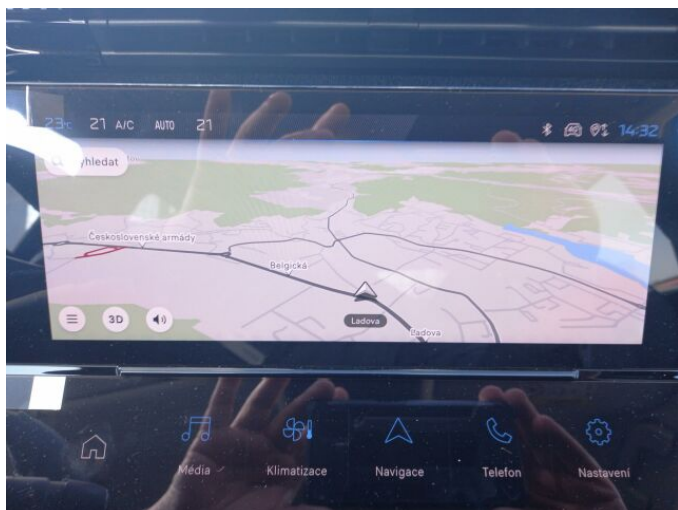

Tato část internetových stránek Peugeot slouží zejména autorizovaným prodejčům Peugeot v České republice k prezentaci vozů značky Peugeot určených k prodeji. Zřizovatel těchto internetových stránek nenes odpovědnost za správnost, úplnost a aktuálnost údajů uvedených v této části internetových stránek. Odpovědnost za správnost, úplnost a aktuálnost údajů týkajících se daného vozidla uvedeného v této části internetových stránek nese výhradně prodejce, jež je uveden v detailní specifikaci vozu zvoleného uživatelem k prohlédnutí.