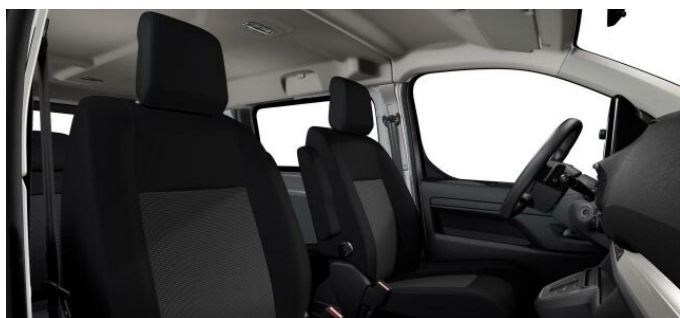

> FOTOGALERIE MODELU