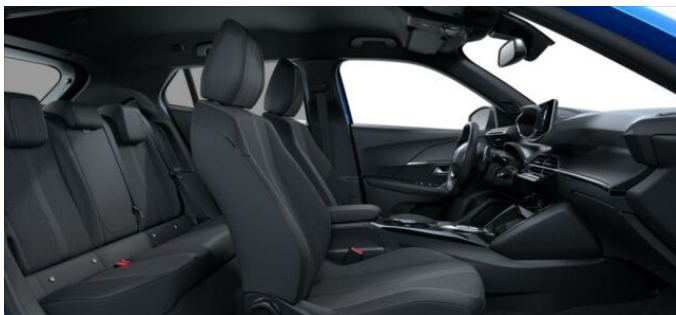

> FOTOGALERIE MODELU

Tato část internetových stránek Peugeot slouží zejména autorizovaným prodejcům Peugeot v České republice k prezentaci vozů značky Peugeot určených k prodeji. Zřizovatel těchto internetových stránek nenese odpovědnost za správnost, úplnost a aktuálnost údajů uvedených v této části internetových stránek. Odpovědnost za správnost, úplnost a aktuálnost údajů týkajících se daného vozidla uvedeného v této části internetových stránek nese výhradně prodejce, jež je uveden v detailní specifikaci vozu zvoleného uživatelem k prohlédnutí.