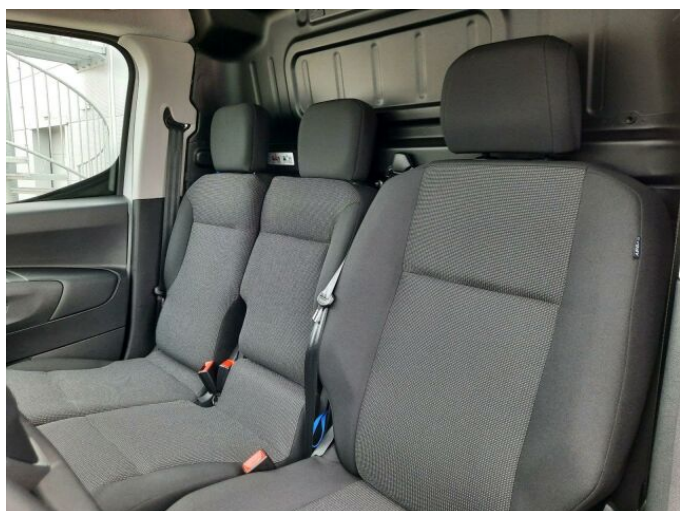

Tato část internetových stránek Peugeot slouží zejména autorizovaným prodejčům Peugeot v České republice k prezentaci vozů značky Peugeot určených k prodeji. Zřizovatel těchto internetových stránek nenes odpovědnost za správnost, úplnost a aktuálnost údajů uvedených v této části internetových stránek. Odpovědnost za správnost, úplnost a aktuálnost údajů týkajících se daného vozidla uvedeného v této části internetových stránek nese výhradně prodejce, jež je uveden v detailní specifikaci vozu zvoleného uživatelem k prohlédnutí.