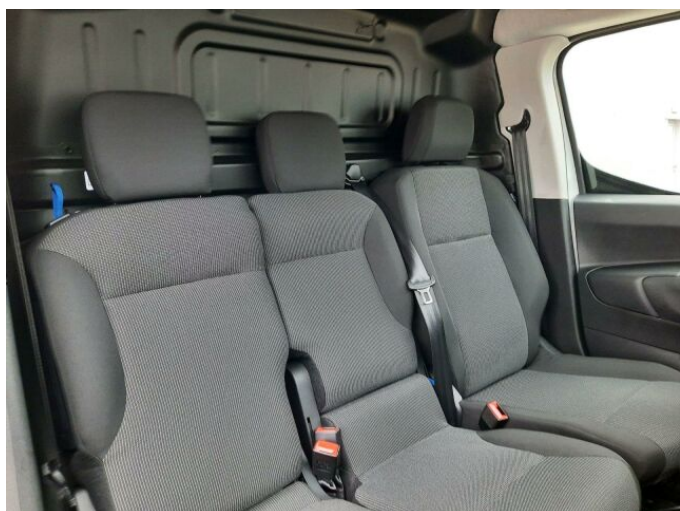

Tato část internetových stránek Peugeot slouží zejména autorizovaným prodejčům Peugeot v České republice k prezentaci vozů značky Peugeot určených k prodeji. Zřizovatel těchto internetových stránek nenes odpovědnost za správnost, úplnost a aktuálnost údajů uvedených v této části internetových stránek. Odpovědnost za správnost, úplnost a aktuálnost údajů týkajících se daného vozidla uvedeného v této části internetových stránek nese výhradně prodejce, jež je uveden v detailní specifikaci vozu zvoleného uživatelem k prohlédnutí.