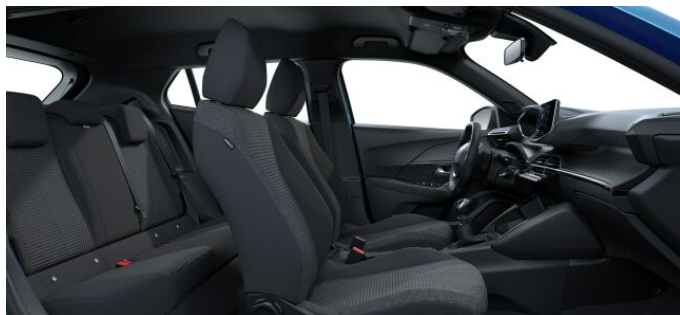

Tato část internetových stránek Peugeot slouží zejména autorizovaným prodejčům Peugeot v České republice k prezentaci vozů značky Peugeot určených k prodeji. Zřizovatel těchto internetových stránek nenese odpovědnost za správnost, úplnost a aktuálnost údajů uvedených v této části internetových stránek. Odpovědnost za správnost, úplnost a aktuálnost údajů týkajících se daného vozidla uvedeného v této části internetových stránek nese výhradně prodejce, jež je uveden v detailní specifikaci vozu zvoleného uživatelem k prohlédnutí.