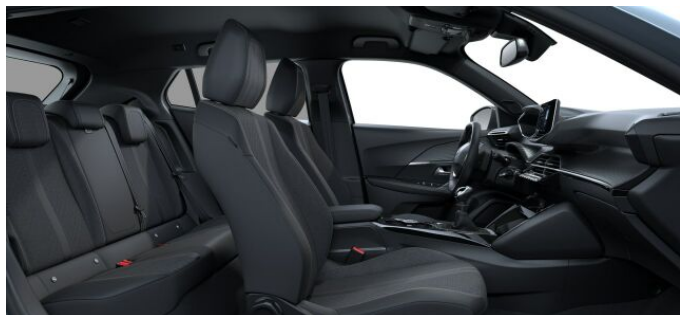

Tato část internetových stránek Peugeot slouží zejména autorizovaným prodejcům Peugeot v České republice k prezentaci vozů značky Peugeot určených k prodeji. Zřizovatel těchto internetových stránek nenese odpovědnost za správnost, úplnost a aktuálnost údajů uvedených v této části internetových stránek. Odpovědnost za správnost, úplnost a aktuálnost údajů týkajících se daného vozidla uvedeného v této části internetových stránek nese výhradně prodejce, jež je uveden v detailní specifikaci vozu zvoleného uživatelem k prohlédnutí.