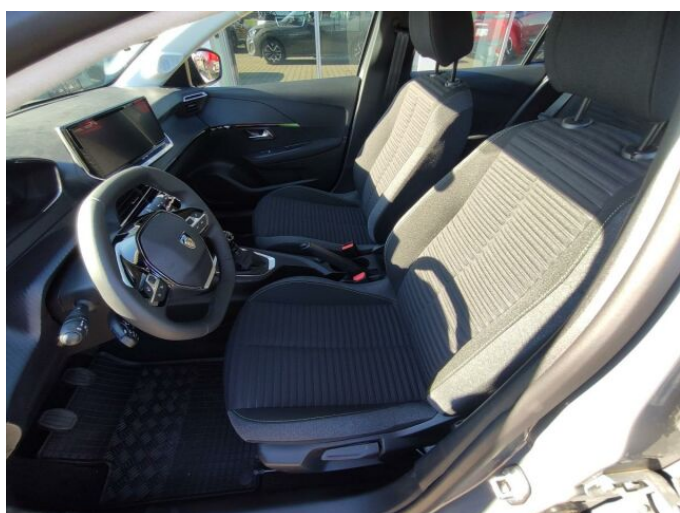

Tato část internetových stránek Peugeot slouží zejména autorizovaným prodejcům Peugeot v České republice k prezentaci vozů značky Peugeot určených k prodeji. Zřizovatel těchto internetových stránek nenese odpovědnost za správnost, úplnost a aktuálnost údajů uvedených v této části internetových stránek. Odpovědnost za správnost, úplnost a aktuálnost údajů týkajících se daného vozidla uvedeného v této části internetových stránek nese výhradně prodejce, jež je uveden v detailní specifikaci vozu zvoleného uživatelem k prohlédnutí.