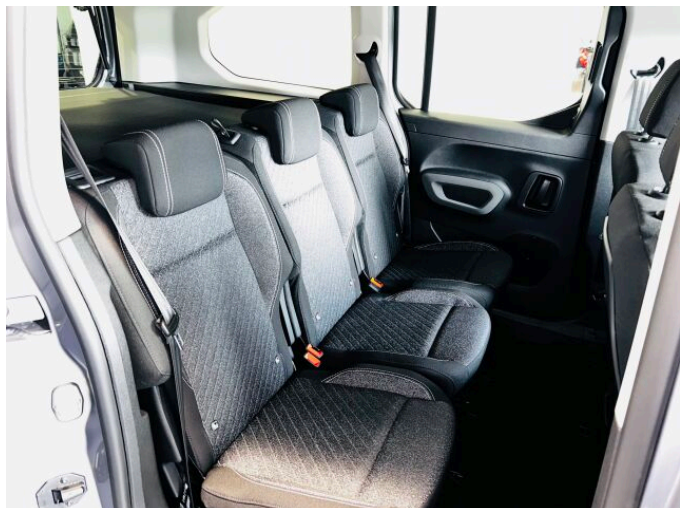

Tato část internetových stránek Peugeot slouží zejména autorizovaným prodejčům Peugeot v České republice k prezentaci vozů značky Peugeot určených k prodeji. Zřizovatel těchto internetových stránek nenese odpovědnost za správnost, úplnost a aktuálnost údajů uvedených v této části internetových stránek. Odpovědnost za správnost, úplnost a aktuálnost údajů týkajících se daného vozidla uvedeného v této části internetových stránek nese výhradně prodejce, jež je uveden v detailní specifikaci vozu zvoleného uživatelem k prohlédnutí.