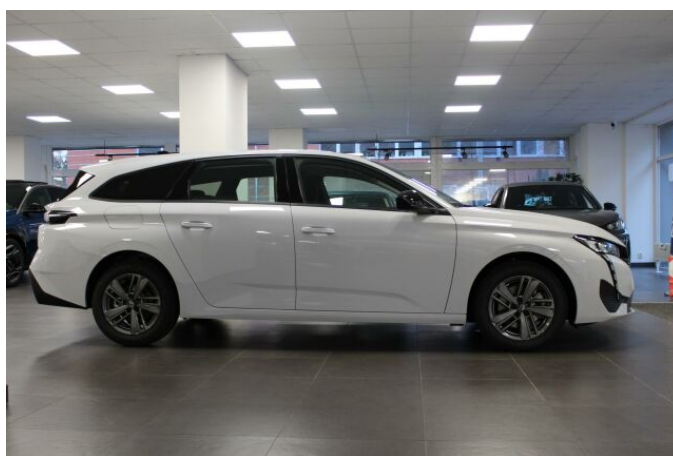

> FOTOGALERIE MODELU