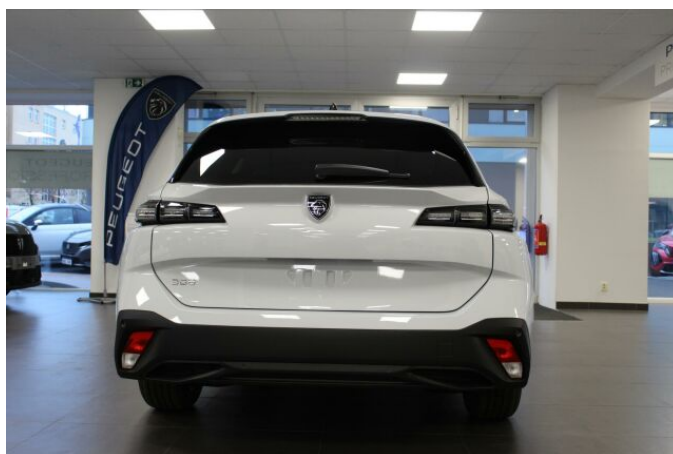

> FOTOGALERIE MODELU