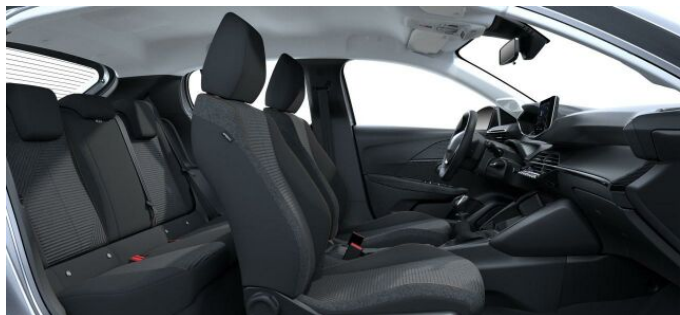

Tato část internetových stránek Peugeot slouží zejména autorizovaným prodejcům Peugeot v České republice k prezentaci vozů značky Peugeot určených k prodeji. Zřizovatel těchto internetových stránek nenese odpovědnost za správnost, úplnost a aktuálnost údajů uvedených v této části internetových stránek. Odpovědnost za správnost, úplnost a aktuálnost údajů týkajících se daného vozidla uvedeného v této části internetových stránek nese výhradně prodejce, jež je uveden v detailní specifikaci vozu zvoleného uživatelem k prohlédnutí.