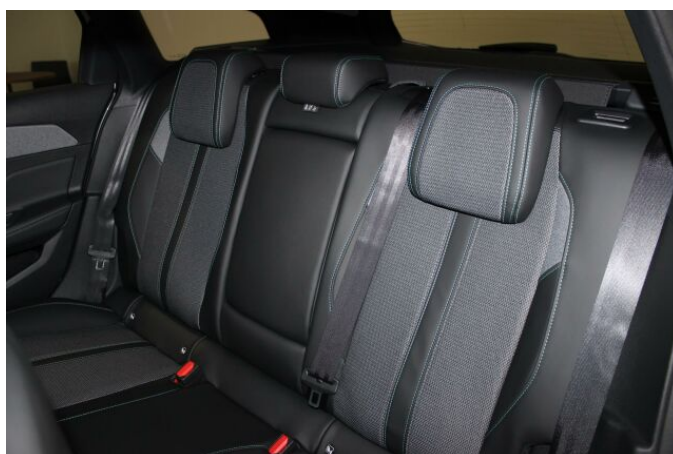

Tato část internetových stránek Peugeot slouží zejména autorizovaným prodejčům Peugeot v České republice k prezentaci vozů značky Peugeot určených k prodeji. Zřizovatel těchto internetových stránek nenese odpovědnost za správnost, úplnost a aktuálnost údajů uvedených v této části internetových stránek. Odpovědnost za správnost, úplnost a aktuálnost údajů týkajících se daného vozidla uvedeného v této části internetových stránek nese výhradně prodejce, jež je uveden v detailní specifikaci vozu zvoleného uživatelem k prohlédnutí.