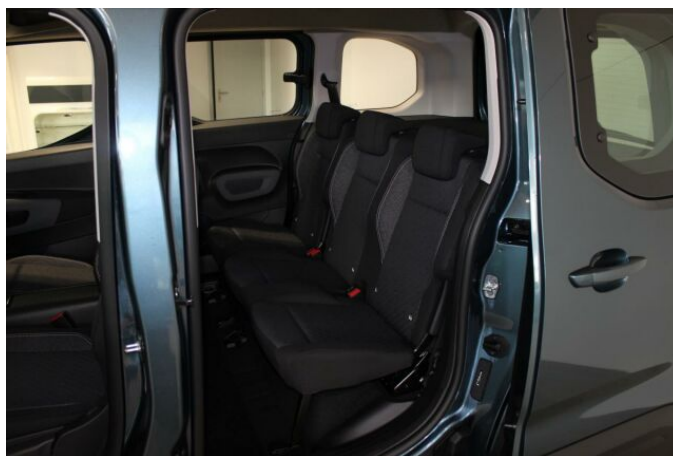

Tato část internetových stránek Peugeot slouží zejména autorizovaným prodejcům Peugeot v České republice k prezentaci vozů značky Peugeot určených k prodeji. Zřizovatel těchto internetových stránek nenese odpovědnost za správnost, úplnost a aktuálnost údajů uvedených v této části internetových stránek. Odpovědnost za správnost, úplnost a aktuálnost údajů týkajících se daného vozidla uvedeného v této části internetových stránek nese výhradně prodejce, jež je uveden v detailní specifikaci vozu zvoleného uživatelem k prohlédnutí.