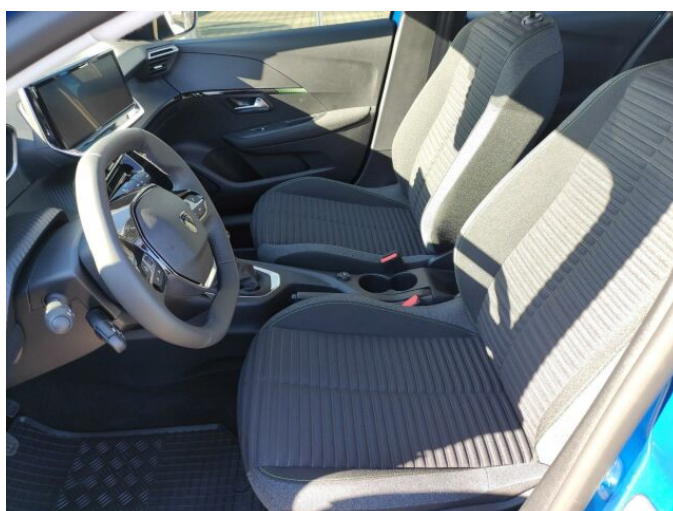

Tato část internetových stránek Peugeot slouží zejména autorizovaným prodejčům Peugeot v České republice k prezentaci vozů značky Peugeot určených k prodeji. Zřizovatel těchto internetových stránek nenes odpovědnost za správnost, úplnost a aktuálnost údajů uvedených v této části internetových stránek. Odpovědnost za správnost, úplnost a aktuálnost údajů týkajících se daného vozidla uvedeného v této části internetových stránek nese výhradně prodejce, jež je uveden v detailní specifikaci vozu zvoleného uživatelem k prohlédnutí.