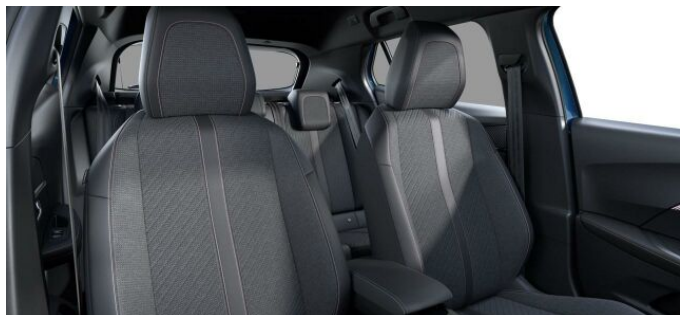

Tato část internetových stránek Peugeot slouží zejména autorizovaným prodejcům Peugeot v České republice k prezentaci vozů značky Peugeot určených k prodeji. Zřizovatel těchto internetových stránek nenese odpovědnost za správnost, úplnost a aktuálnost údajů uvedených v této části internetových stránek. Odpovědnost za správnost, úplnost a aktuálnost údajů týkajících se daného vozidla uvedeného v této části internetových stránek nese výhradně prodejce, jež je uveden v detailní specifikaci vozu zvoleného uživatelem k prohlédnutí.