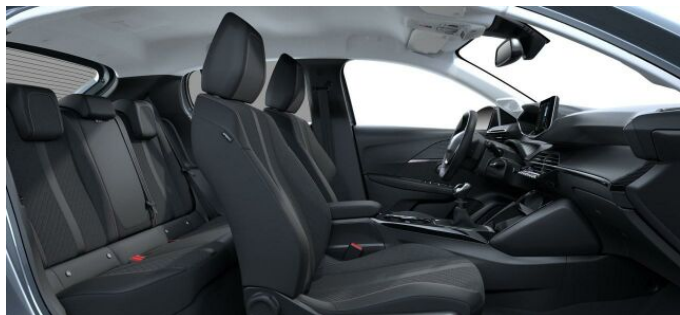

Tato část internetových stránek Peugeot slouží zejména autorizovaným prodejcům Peugeot v České republice k prezentaci vozů značky Peugeot určených k prodeji. Zřizovatel těchto internetových stránek nenese odpovědnost za správnost, úplnost a aktuálnost údajů uvedených v této části internetových stránek. Odpovědnost za správnost, úplnost a aktuálnost údajů týkajících se daného vozidla uvedeného v této části internetových stránek nese výhradně prodejce, jež je uveden v detailní specifikaci vozu zvoleného uživatelem k prohlédnutí.