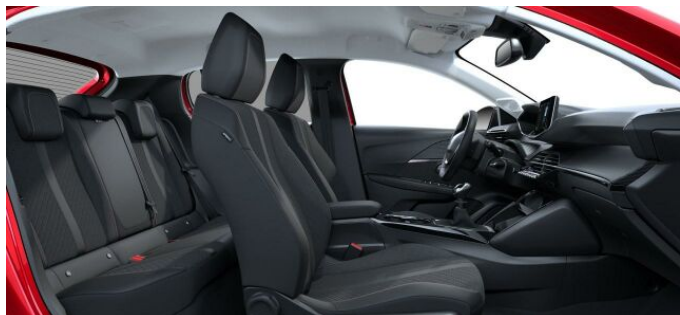

Tato část internetových stránek Peugeot slouží zejména autorizovaným prodejcům Peugeot v České republice k prezentaci vozů značky Peugeot určených k prodeji. Zřizovatel těchto internetových stránek nenese odpovědnost za správnost, úplnost a aktuálnost údajů uvedených v této části internetových stránek. Odpovědnost za správnost, úplnost a aktuálnost údajů týkajících se daného vozidla uvedeného v této části internetových stránek nese výhradně prodejce, jež je uveden v detailní specifikaci vozu zvoleného uživatelem k prohlédnutí.