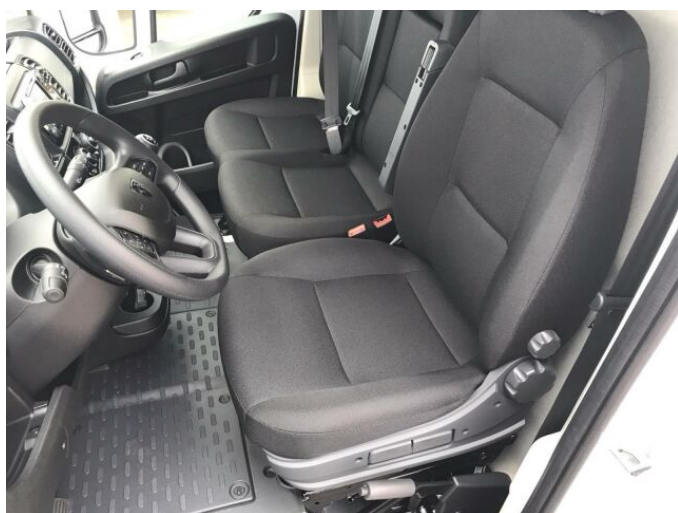

Tato část internetových stránek Peugeot slouží zejména autorizovaným prodejčům Peugeot v České republice k prezentaci vozů značky Peugeot určených k prodeji. Zřizovatel těchto internetových stránek nenese odpovědnost za správnost, úplnost a aktuálnost údajů uvedených v této části internetových stránek. Odpovědnost za správnost, úplnost a aktuálnost údajů týkajících se daného vozidla uvedeného v této části internetových stránek nese výhradně prodejce, jež je uveden v detailní specifikaci vozu zvoleného uživatelem k prohlédnutí.