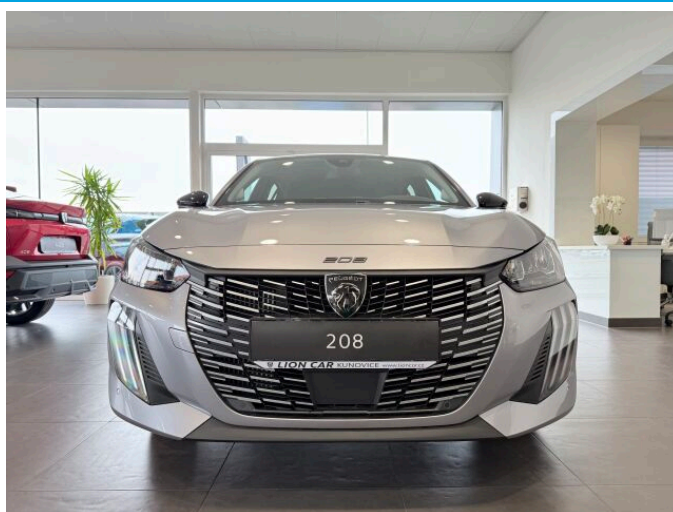

> FOTOGALERIE MODELU