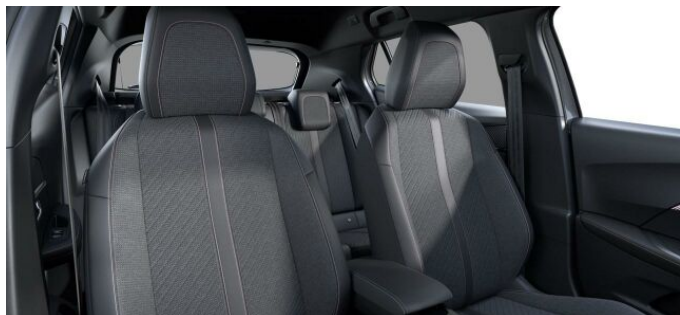

Tato část internetových stránek Peugeot slouží zejména autorizovaným prodejcům Peugeot v České republice k prezentaci vozů značky Peugeot určených k prodeji. Zřizovatel těchto internetových stránek nenese odpovědnost za správnost, úplnost a aktuálnost údajů uvedených v této části internetových stránek. Odpovědnost za správnost, úplnost a aktuálnost údajů týkajících se daného vozidla uvedeného v této části internetových stránek nese výhradně prodejce, jež je uveden v detailní specifikaci vozu zvoleného uživatelem k prohlédnutí.