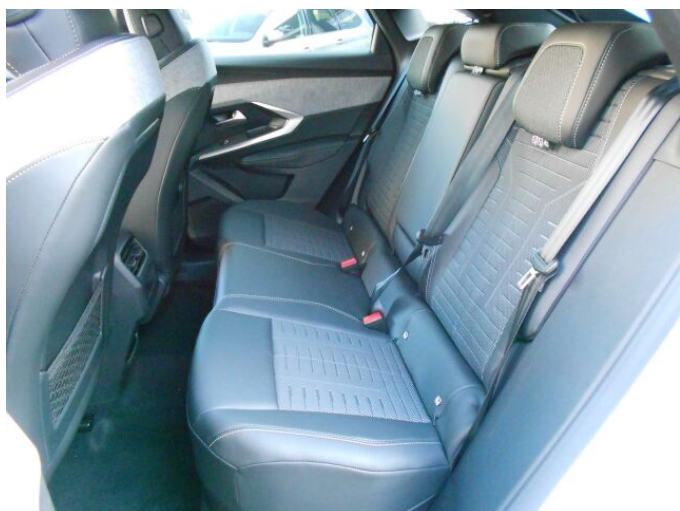

Tato část internetových stránek Peugeot slouží zejména autorizovaným prodejčům Peugeot v České republice k prezentaci vozů značky Peugeot určených k prodeji. Zřizovatel těchto internetových stránek nenesé odpovědnost za správnost, úplnost a aktuálnost údajů uvedených v této části internetových stránek. Odpovědnost za správnost, úplnost a aktuálnost údajů týkajících se daného vozidla uvedeného v této části internetových stránek nese výhradně prodejce, jež je uveden v detailní specifikaci vozu zvoleného uživatelem k prohlédnutí.