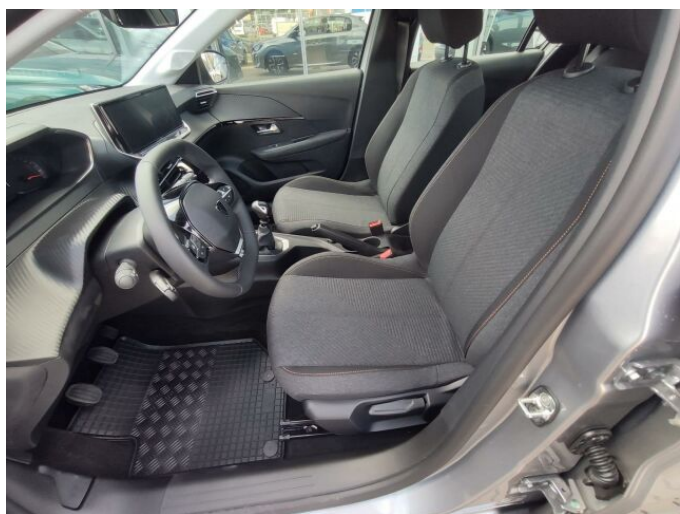

Tato část internetových stránek Peugeot slouží zejména autorizovaným prodejčům Peugeot v České republice k prezentaci vozů značky Peugeot určených k prodeji. Zřizovatel těchto internetových stránek nenese odpovědnost za správnost, úplnost a aktuálnost údajů uvedených v této části internetových stránek. Odpovědnost za správnost, úplnost a aktuálnost údajů týkajících se daného vozidla uvedeného v této části internetových stránek nese výhradně prodejce, jež je uveden v detailní specifikaci vozu zvoleného uživatelem k prohlédnutí.