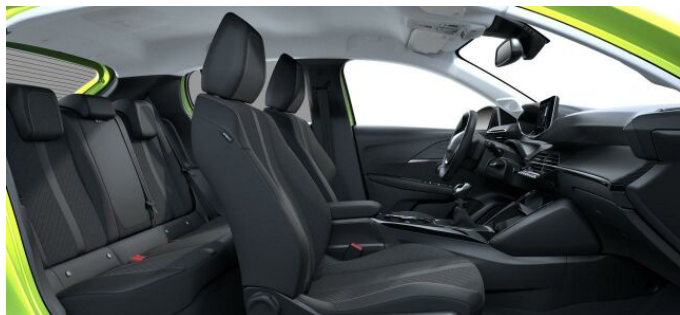

Tato část internetových stránek Peugeot slouží zejména autorizovaným prodejcům Peugeot v České republice k prezentaci vozů značky Peugeot určených k prodeji. Zřizovatel těchto internetových stránek nenese odpovědnost za správnost, úplnost a aktuálnost údajů uvedených v této části internetových stránek. Odpovědnost za správnost, úplnost a aktuálnost údajů týkajících se daného vozidla uvedeného v této části internetových stránek nese výhradně prodejce, jež je uveden v detailní specifikaci vozu zvoleného uživatelem k prohlédnutí.