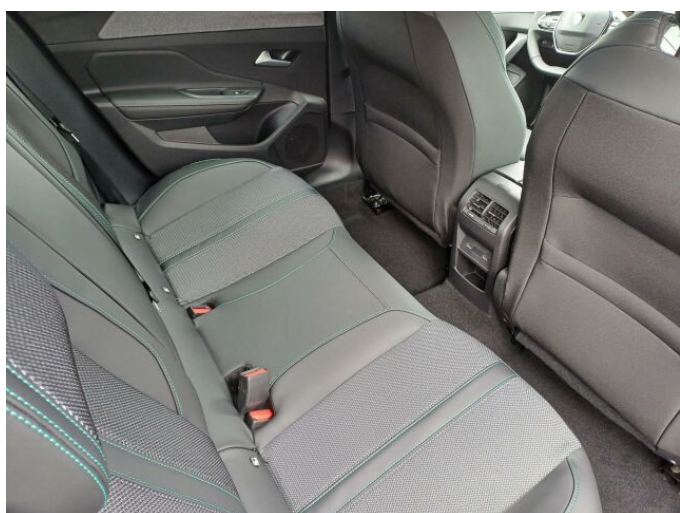

Tato část internetových stránek Peugeot slouží zejména autorizovaným prodejčům Peugeot v České republice k prezentaci vozů značky Peugeot určených k prodeji. Zřizovatel těchto internetových stránek nenese odpovědnost za správnost, úplnost a aktuálnost údajů uvedených v této části internetových stránek. Odpovědnost za správnost, úplnost a aktuálnost údajů týkajících se daného vozidla uvedeného v této části internetových stránek nese výhradně prodejce, jež je uveden v detailní specifikaci vozu zvoleného uživatelem k prohlédnutí.