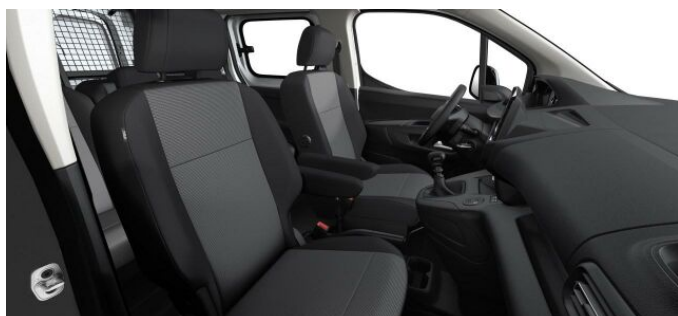

> FOTOGALERIE MODELU